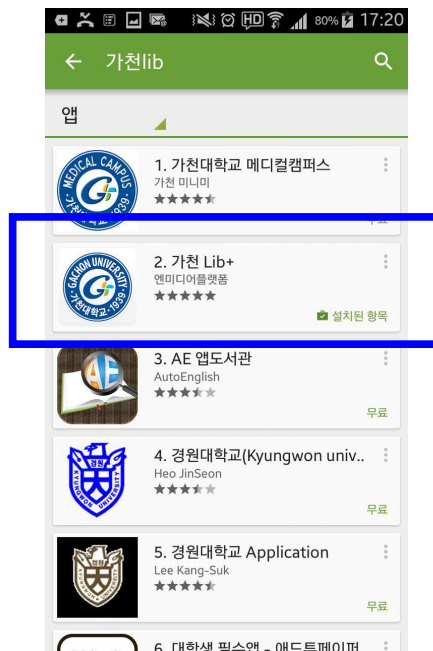

중앙도서관이 2014년 10월부터 진행해온 “웹기반통합시스템”의 구축이 완료됨에 따라 2015년 3월 신학기부터 새로운 서비스를 시작합니다.

새롭게 구현되는 중앙도서관 홈페이지 (<http://lib.gachon.ac.kr>)의 기능과 서비스를 하나씩 안내하려 합니다.

그 첫 번째로 “가천 Lib+”를 교직원 여러분께 소개합니다.

“가천 Lib+”는 중앙도서관 모바일 앱으로 좌석배정,예약 및 모바일열람증 등의 기능을 사용할 수 있습니다.

교직원 신분증이 지갑이나 가방에... 혹은 분실해서 도서관 출입이 어려웠던 경험이 있으시죠? 스마트폰을 이용한 모바일열람증을 통해 이제는 좌석배정, 도서관출입, 도서의 대출반납 등이 가능합니다. (물론 기존의 교직원신분증 사용도 가능합니다)

현재는 안드로이드 계열의 어플 마켓인 Play 스토어에서만 다운로드가 가능하며, 승인 대기 중인 APP 스토어에서도 3월초에는 다운이 가능하여 아이폰 사용자도 이용할 수 있습니다.

- 가천Lib+ 설치 방법

안드로이드폰은 “Play 스토어”에서 아이폰은 “App 스토어”에서 “가천 Lib+”를 검색하여 다운로드 받아 설치하시기 바랍니다.

- 로그인

“가천 Lib+”를 설치 후 사용자 정보를 입력 후 로그인 합니다.

최초 접속시에는 이용약관에 동의합니다.

글로벌캠퍼스 중앙도서관

ID(학번)를 입력하세요.

.....