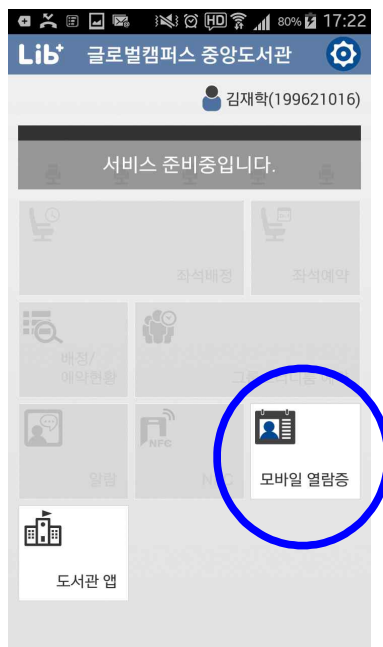

가천Lib+앱은 개인정보보호법에 따라 이용자의 개인정보 보호 및 권익을 보호하고 개인정보와 관련한 이용자의 고충을 원활하게 처리할 수 있도록 다음과 같은 처리 방침을 두고 있으며 개정하는 경우(또는 도서관 홈페이지 공지사항(또는 개별공지))을 통하여 공지할 것입니다. 이용자는 개인정보 수집에 거부할 수 있으며,

위치기반서비스 이용약관

위치기반서비스 이용약관

제1조(목적)
이 약관은 가천대학교(이하 "학교")가 제공하는가천Lib+앱을 통하여 서비스되는 위치기반서비스(이하 "서비스")에 관하여 학교와 서비스 이용자와의 권리, 의무 및 기타 필요한 사항을 정함을 목적으로 합니다.

제2조(용어의 정의)
이 약관에서 사용하는 용어의 정의는 다음 각호와 같으며, 정의되지 않은 용어에 대한 해석은 관계법령 및 서비스 안내에서 정하는 바에 따릅니다.

위의 약관 및 방침에 대해 모두 동의합니다. (동의 필수)

저장 후 닫기

로그인 방법은 도서관 홈페이지 로그인과 동일합니다

아이디는 사번이며, 신규 이용자의 비밀번호는 생년월일(6자리)로 설정되어 있습니다.
(2015년 2월 17일 이전 사용자의 계정 패스워드는 구 홈페이지 로그인 계정와 동일)

- 모바일열람증 선택

- ▶ 모바일 열람증을 발급 받은 후 해당 열람증의 지속 시간은 5분입니다.
- ▶ 모바일 열람증 발행 후 5분이 지나면 재발행하여 사용하시기 바랍니다.
- ▶ 모바일 열람증은 도서관 좌석배정/출입게이트/도서대출에 사용이 가능합니다.
- ▶ 모바일 열람증은 학생증이 아님으로 기존 카드 형태의 학생증 대응으로는 사용할 수 없습니다.

* "유효하지 않은 열람증입니다"라는 메시지가 나타나면 QR코드 생성전이거나 유효시간이 종료된 경우입니다. 재발급 버튼을 클릭하시면 QR코드를 재생성 할 수 있습니다